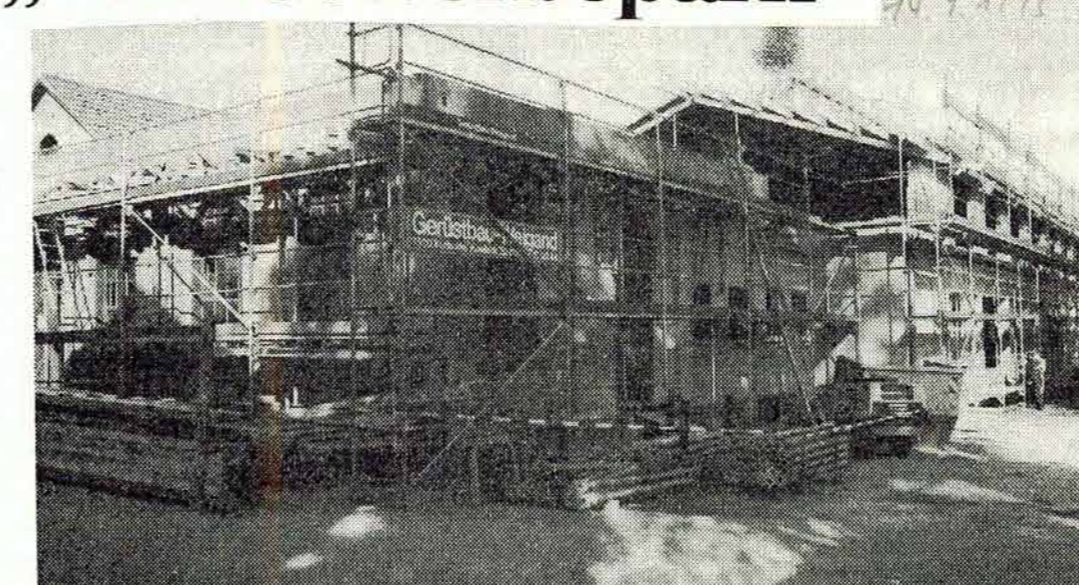

Richtfest im „Öko-Gewerbepark“