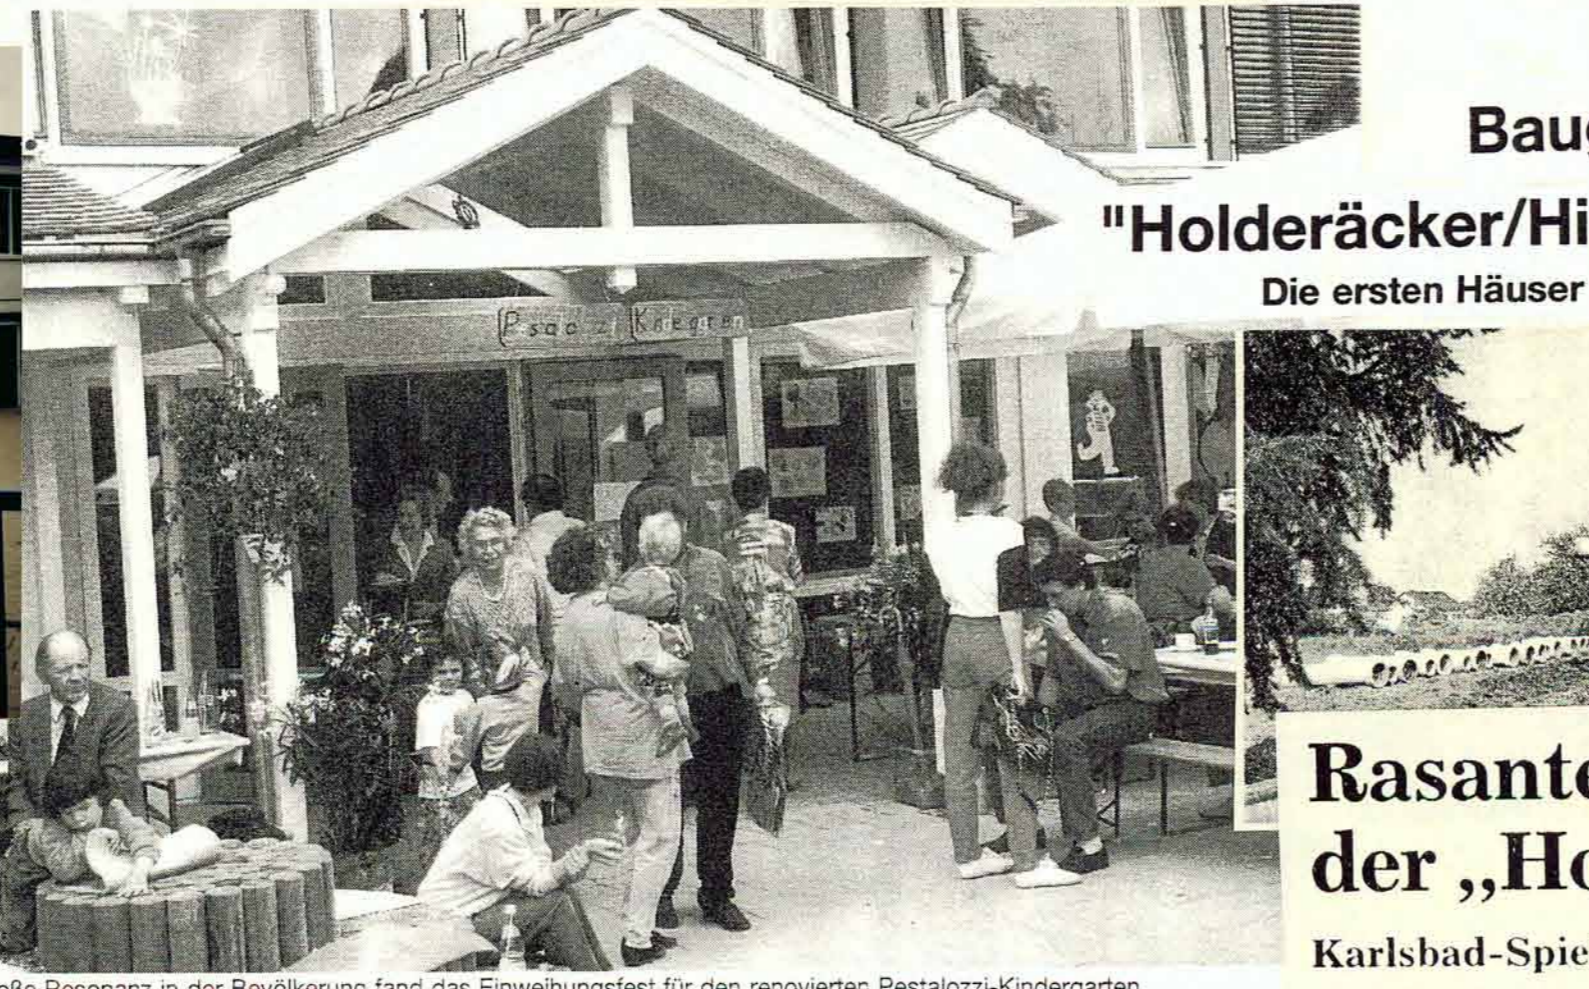

Die neue Erddeponie soll für 25 Jahre Ruhe schaffen