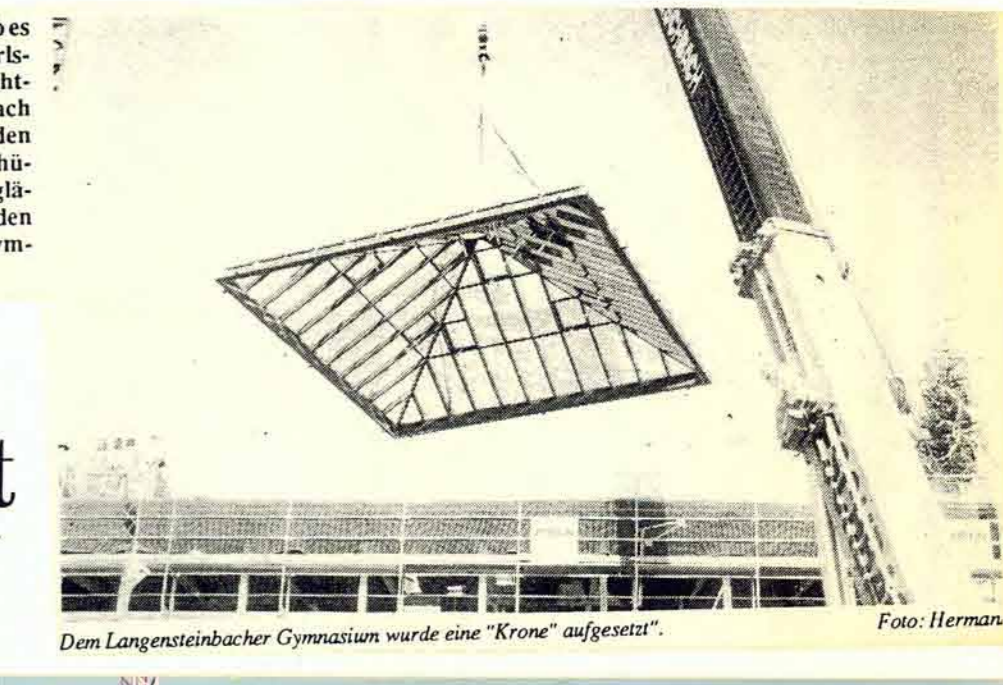

Nach Dach-Großbrand Gymnasium aufgestockt