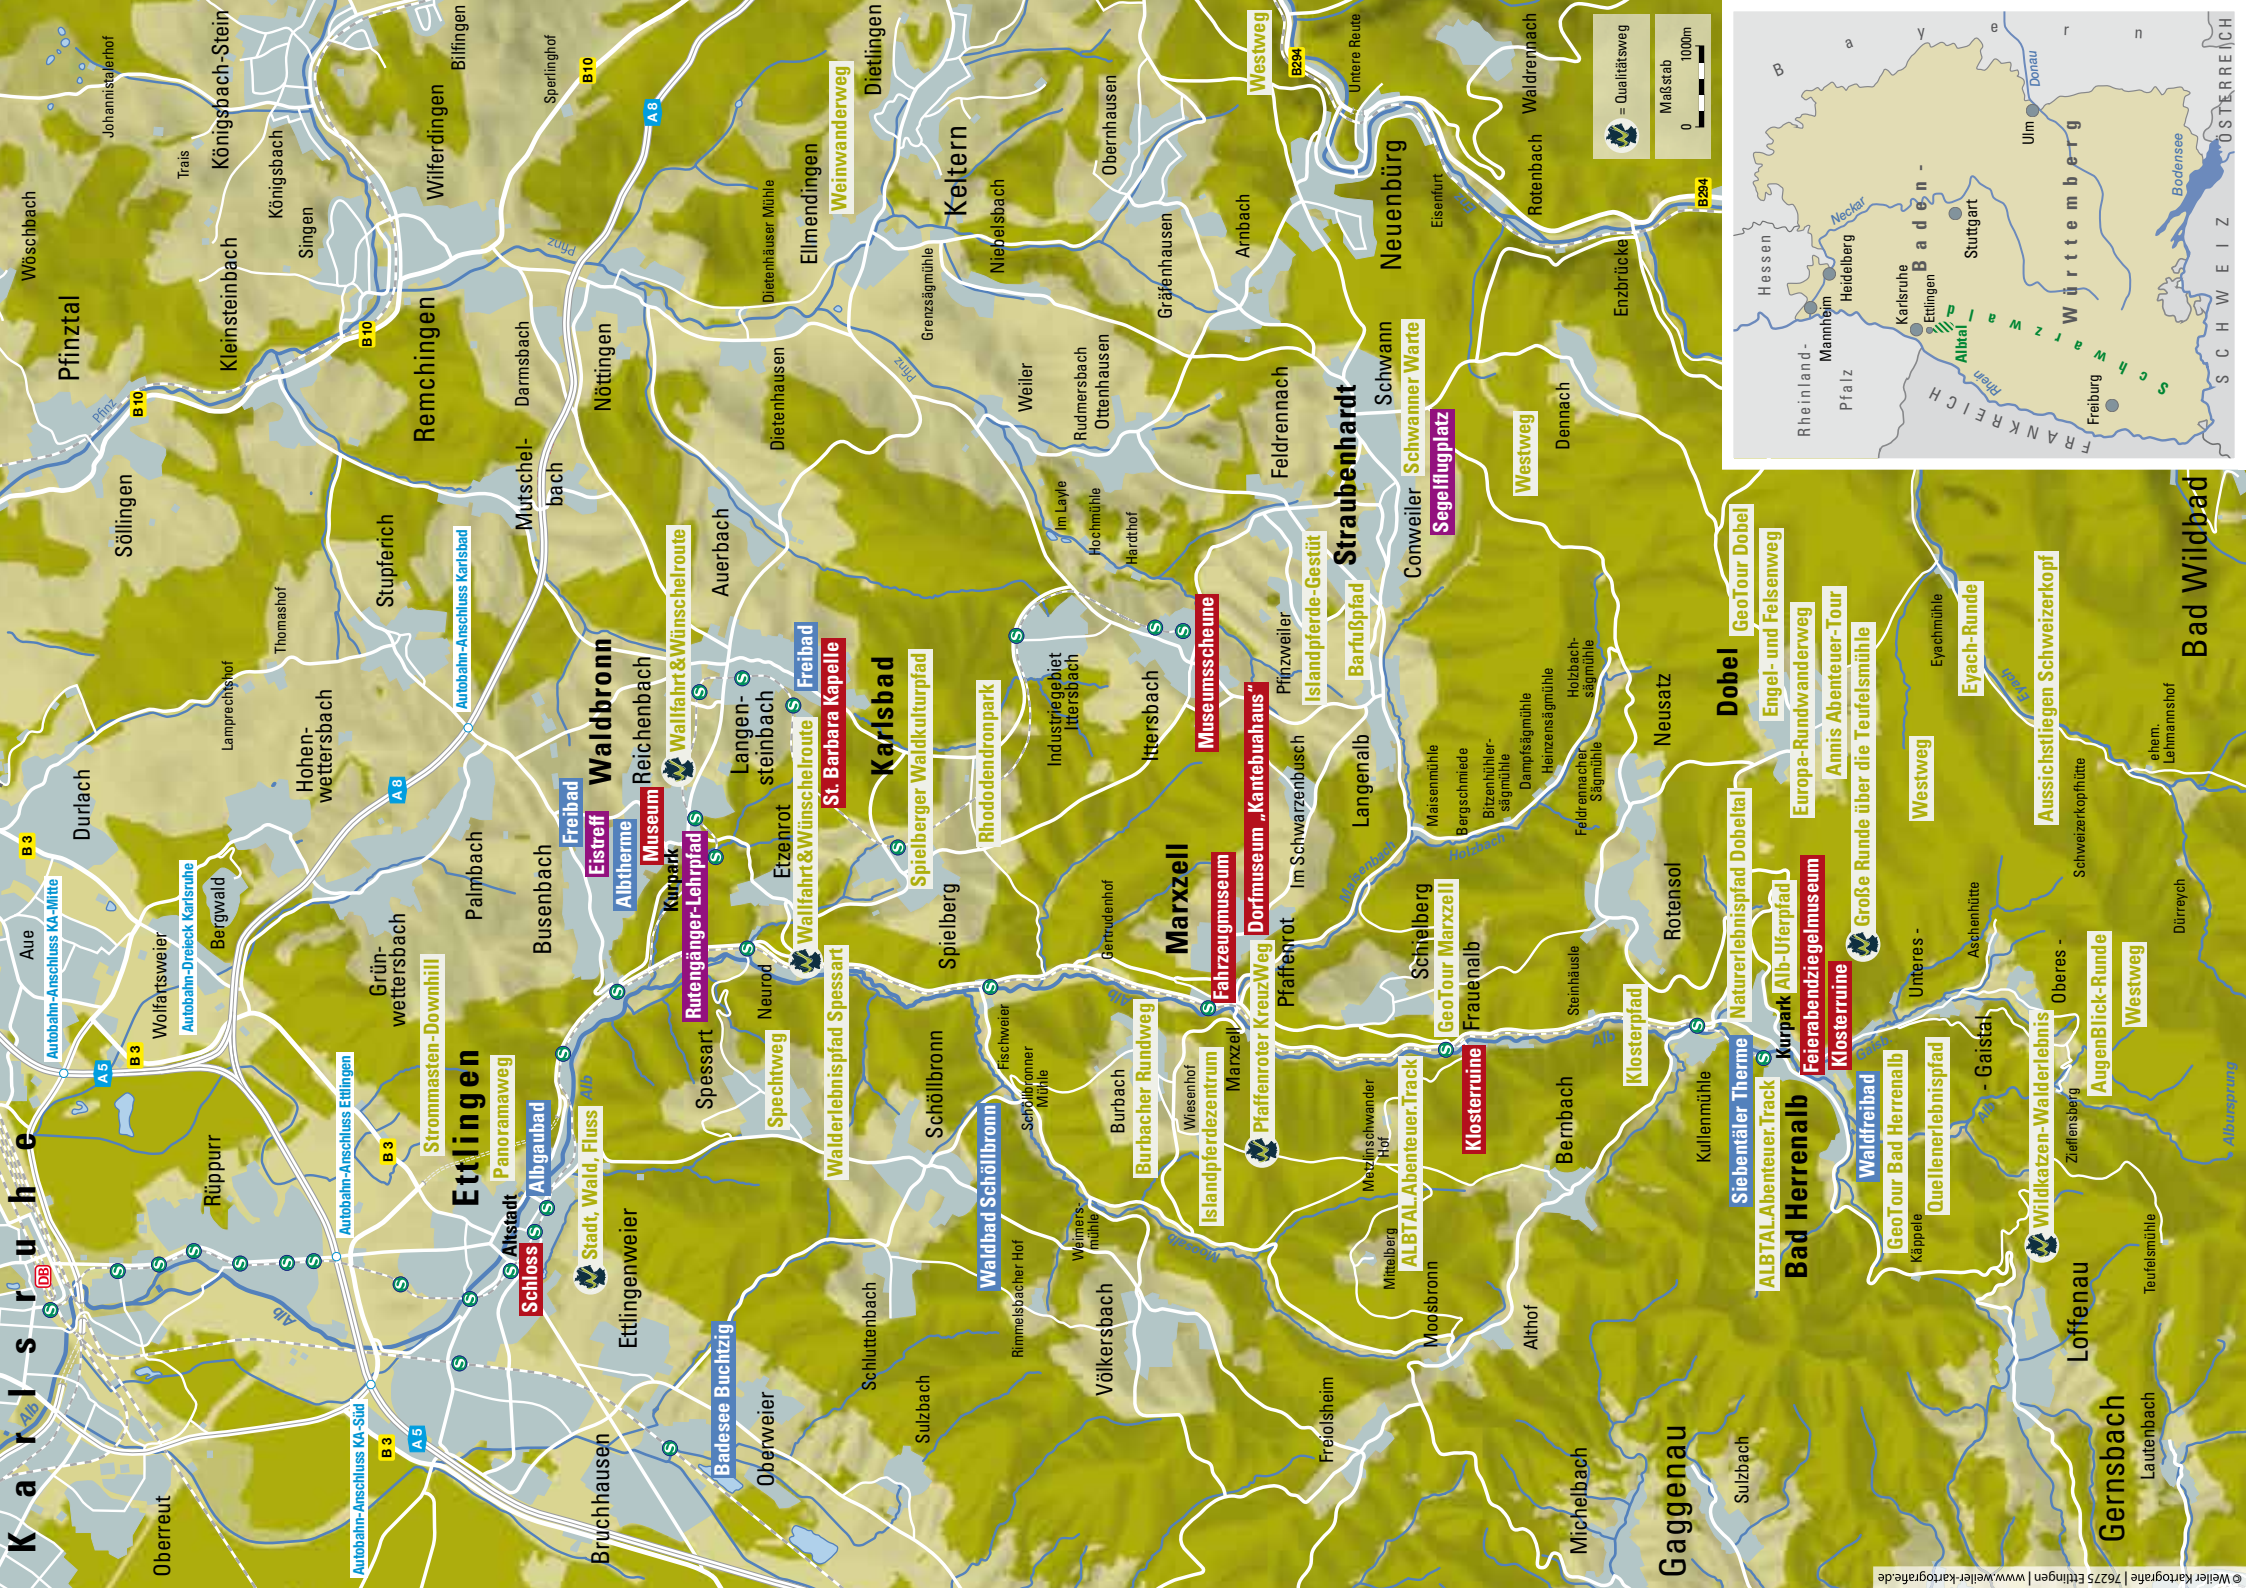

Karlsruhe

Qualitätsweg
Maßstab 0 1000m