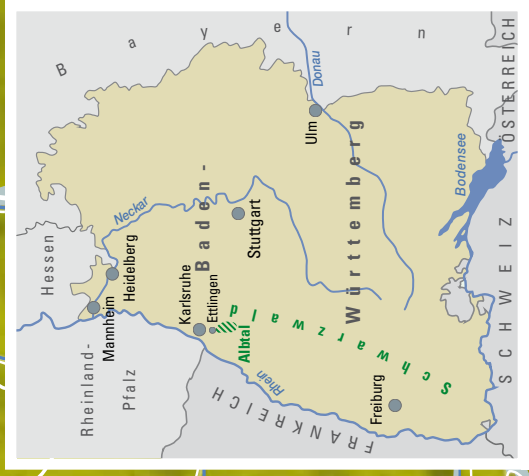

[facebook.com/albtal.schwarzwald](https://facebook.com/albtal.schwarzwald)

[instagram.com/albtal.schwarzwald](https://instagram.com/albtal.schwarzwald)

BAD HERRENALB, ETLINGEN,  
DOBEL, KARLSBAD, MARZZELL,  
STRAUBENHARDT, WALDBRONN

# ALBTAL AUF EINEN BLICK

[www.albtal-tourismus.de](http://www.albtal-tourismus.de)

[www.albtal-tourismus.de](http://www.albtal-tourismus.de)

# Karlsruhe

Qualitätsweg  
Maßstab 0 1000m

**Ettlingen**  
Schloss  
Altstadt  
Panoramaweg  
Strommasten-Downhill  
Autobahn-Anschluss KA-Süd  
Autobahn-Anschluss KA-Mitte  
Autobahn-Anschluss Karlsruhe

**Waldbrunn**  
Eistref  
Albtherme  
Museum  
Kurpark  
Ritengänger-Lehrpfad  
Waldbrunn-Wünschelroute  
Wandföhrer  
Freibad  
Langensteinsbach  
St. Barbara Kapelle  
Freibad

**Karlsbad**  
Waldbrunn  
Spielberger Waldkulturpfad  
Rhododendronpark  
Industriegebiet Itersbach  
Im Layle  
Hochmühle  
Harthof  
Weiler  
Rudmersbach  
Othenhausen  
Gräfenhausen  
Armbach  
Neuenburg  
Eisenfurt