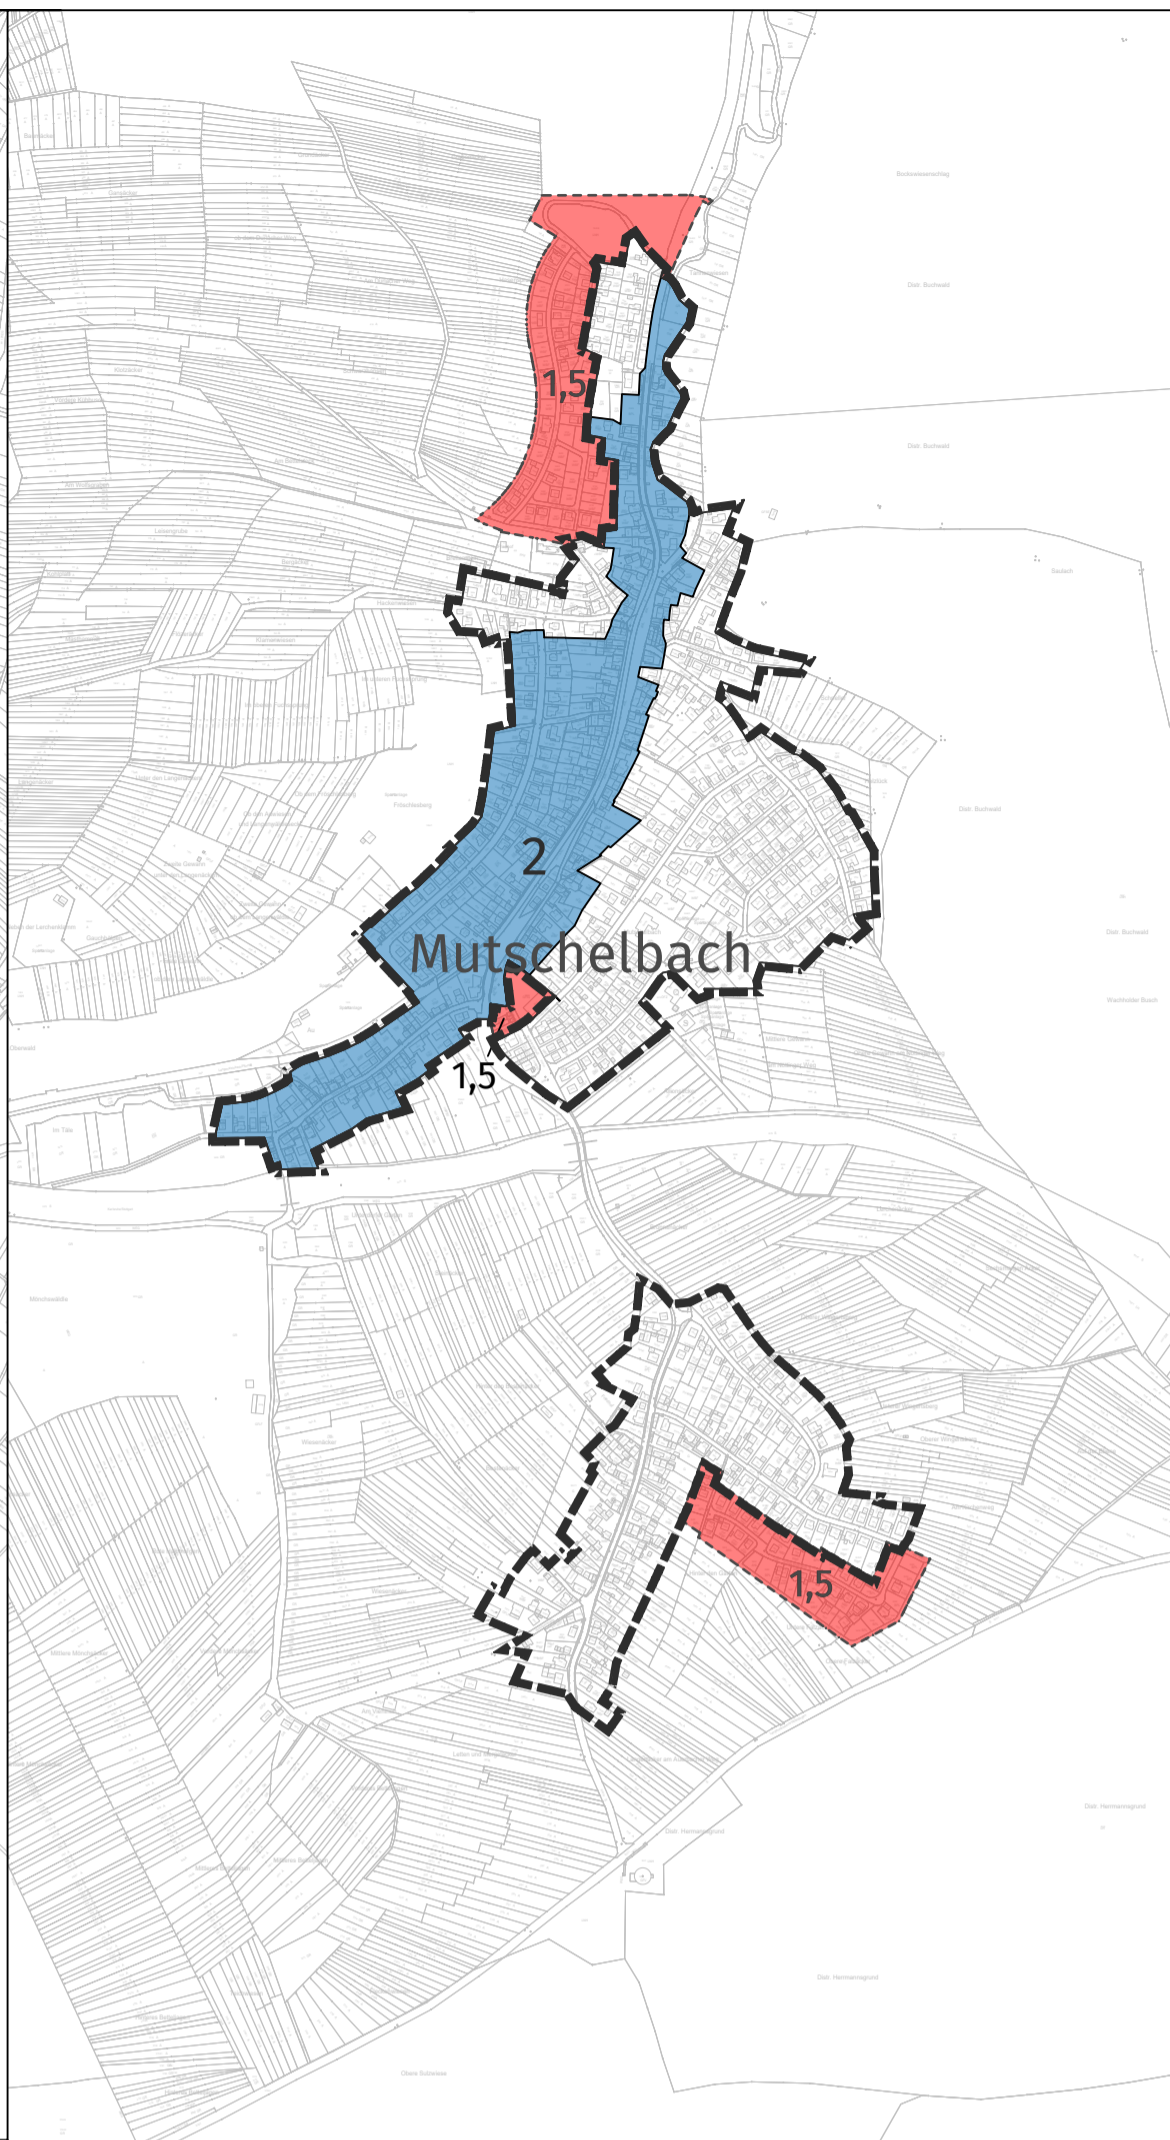

Spielberg

Ittersbach

Gemeinde Karlsbad
Stellplatzsatzung
 Planteil mit Geltungsbereich

- Legende**
- Stellplatzregelung durch Bebauungspläne (St/WE nach Einschrieb)
 - Bebauungsplan in Aufstellung mit Stellplatzverpflichtung (St/WE nach Einschrieb)
 - Belastungsbereich
 - Geltungsbereich

Karlsbad, den

Jens Timm, Bürgermeister

Maßstab: 1:10.000

Plan
A-2