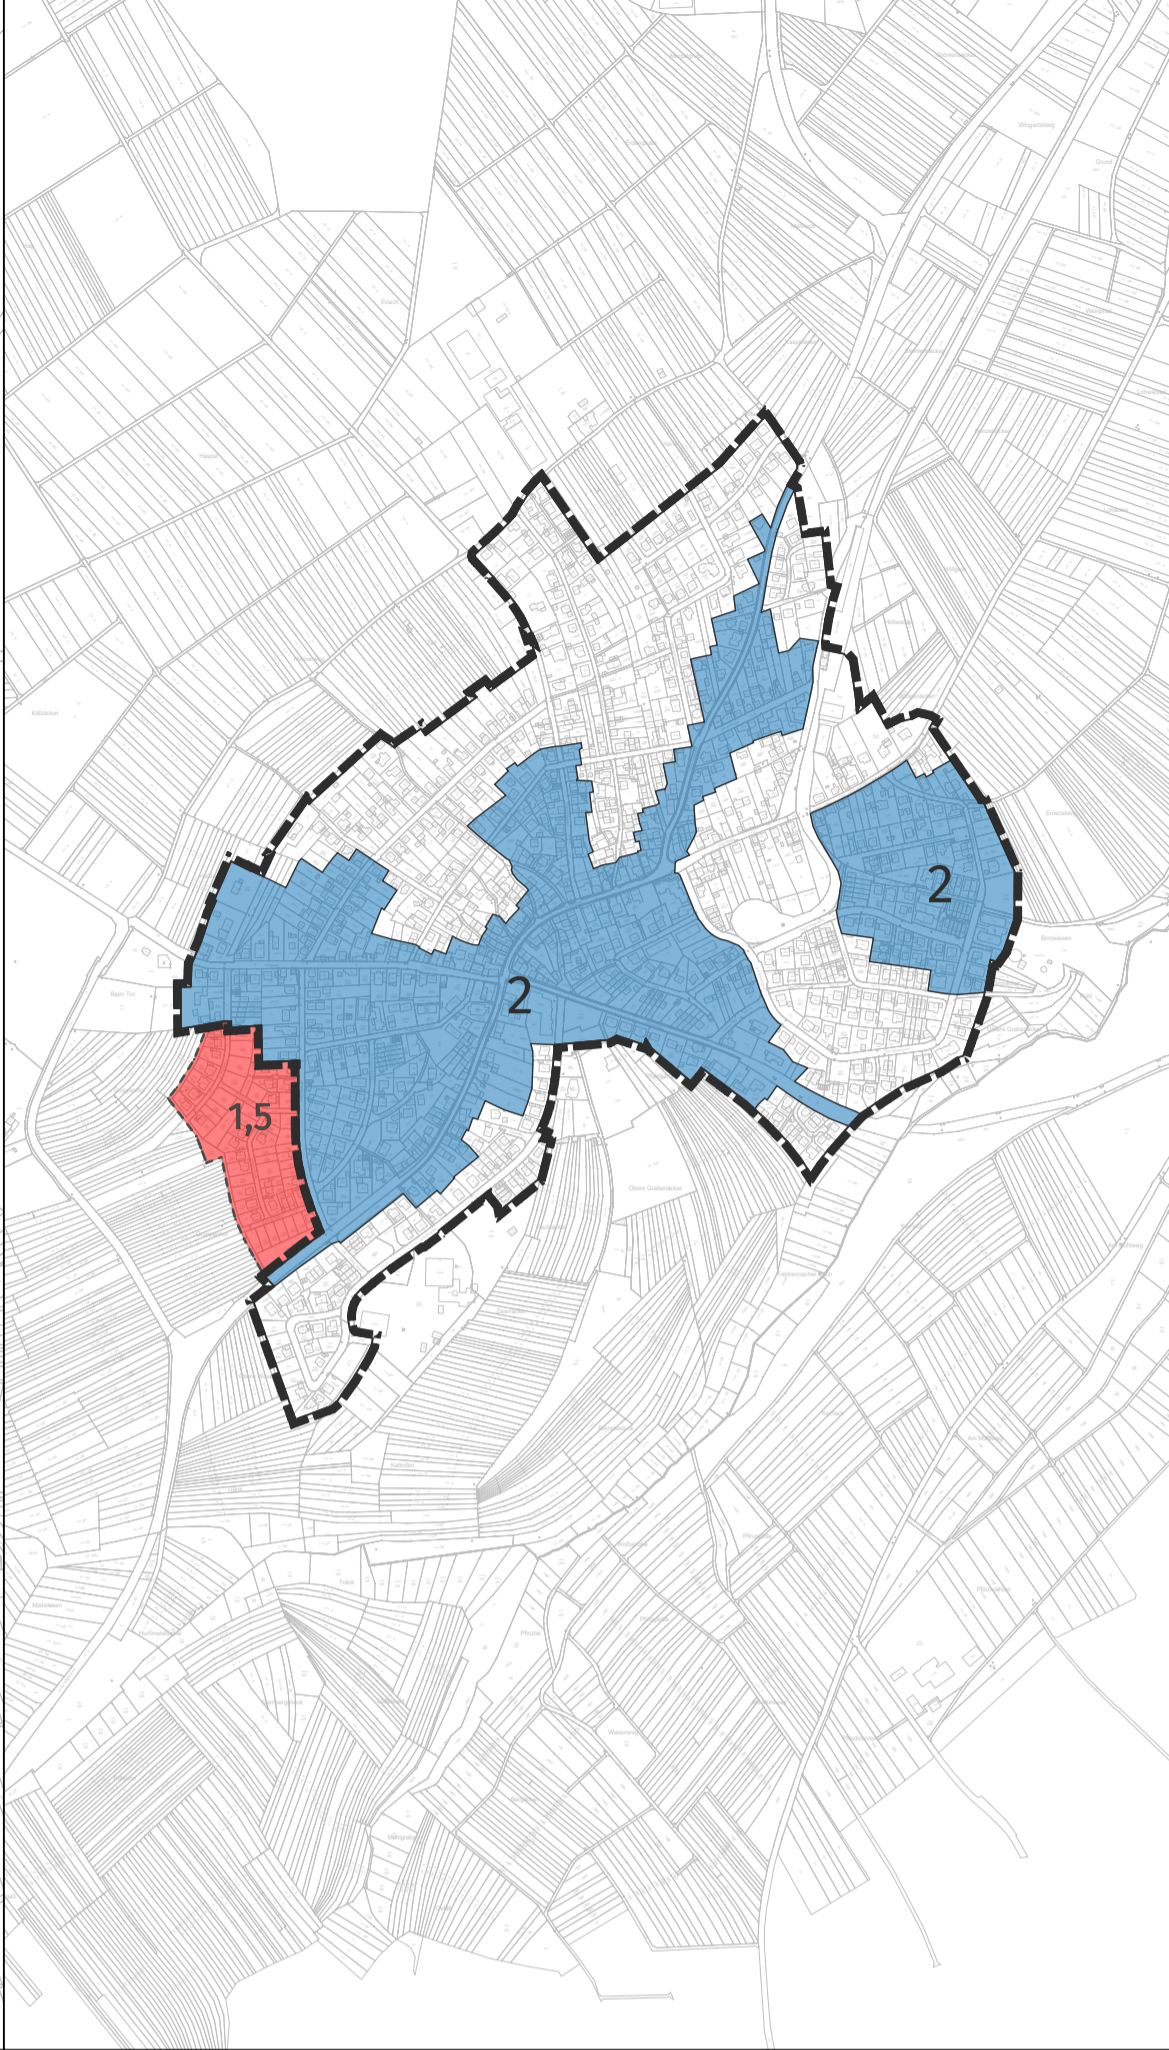

Spielberg

Ittersbach

Gemeinde Karlsbad
Stellplatzsatzung
 Planteil mit Geltungsbereich

- Legende**
- Stellplatzregelung durch Bebauungspläne (St/WE nach Einschrieb)
 - Bebauungsplan in Aufstellung mit Stellplatzverpflichtung (St/WE nach Einschrieb)
 - Belastungsbereich
 - Geltungsbereich

Karlsbad, den

Jens Timm, Bürgermeister

Maßstab: 1:10.000

Plan
A-2