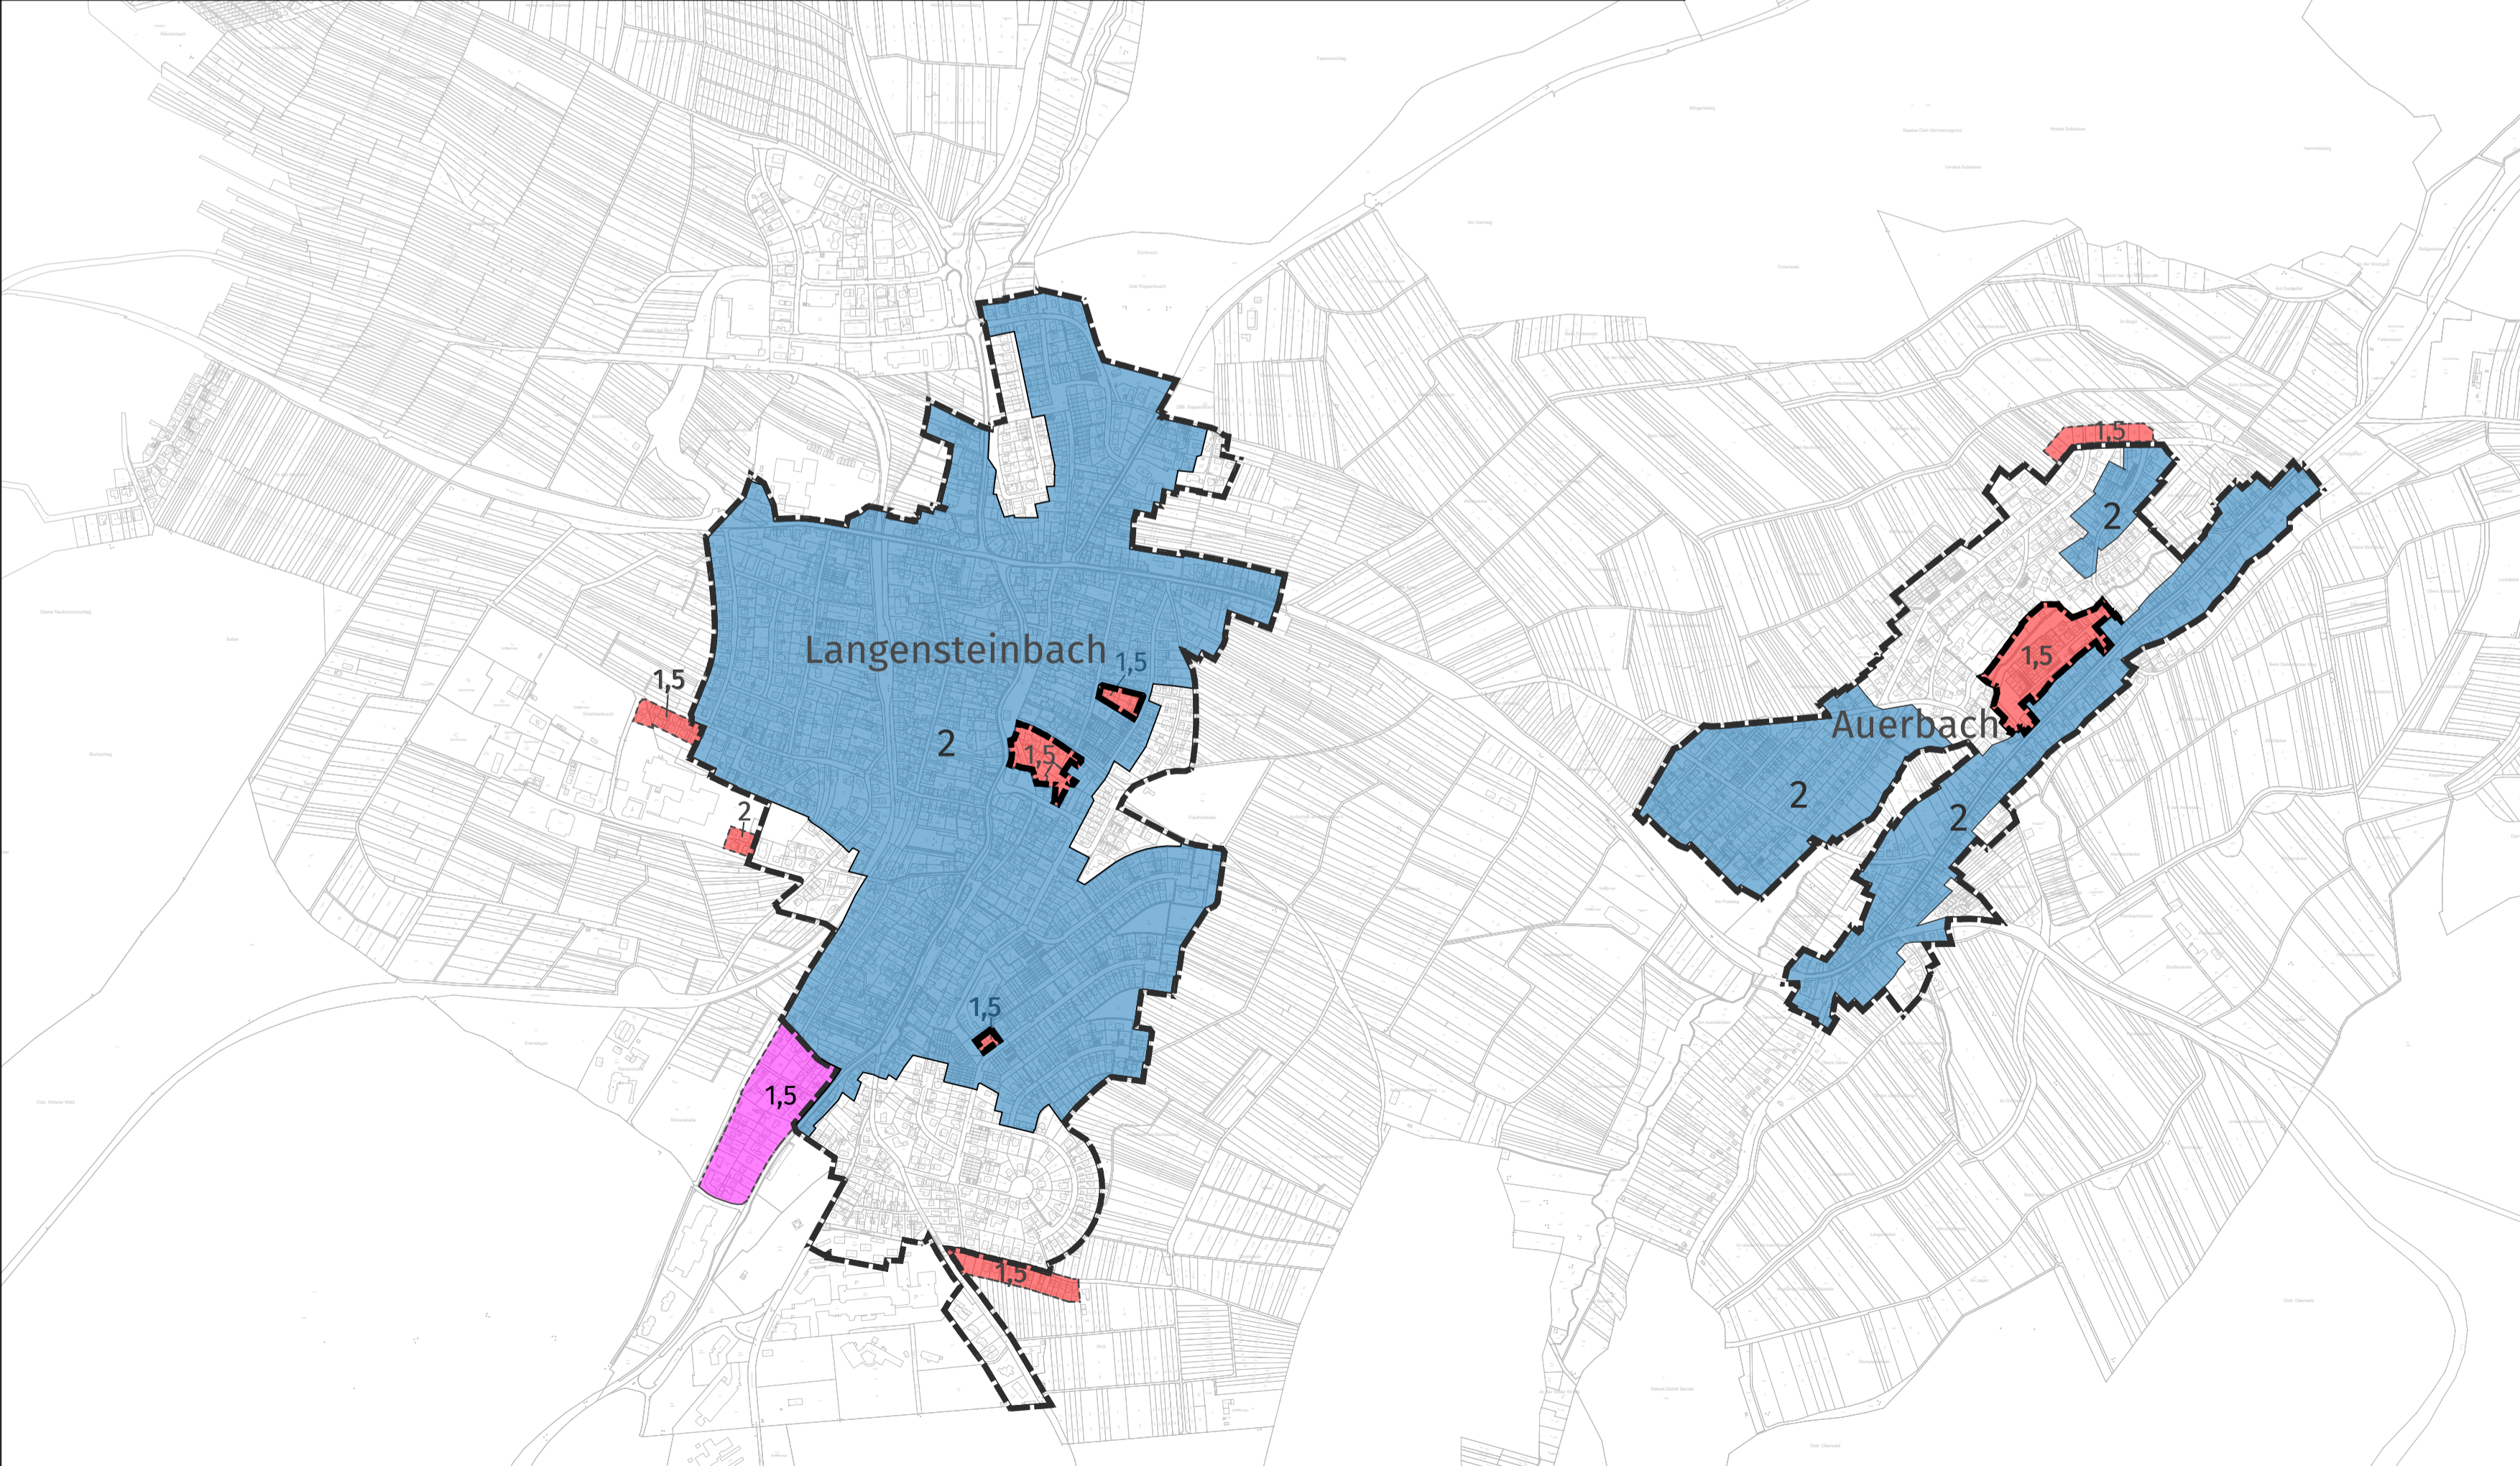

Spielberg

Ittersbach

Gemeinde Karlsbad
Stellplatzsatzung
 Planteil mit Geltungsbereich

- Legende**
- Stellplatzregelung durch Bebauungspläne (St/WE nach Einschrieb)
 - Bebauungsplan in Aufstellung mit Stellplatzverpflichtung (St/WE nach Einschrieb)
 - Belastungsbereich
 - Geltungsbereich

Karlsbad, den

Jens Timm, Bürgermeister

Maßstab: 1:10.000

Plan
A-2