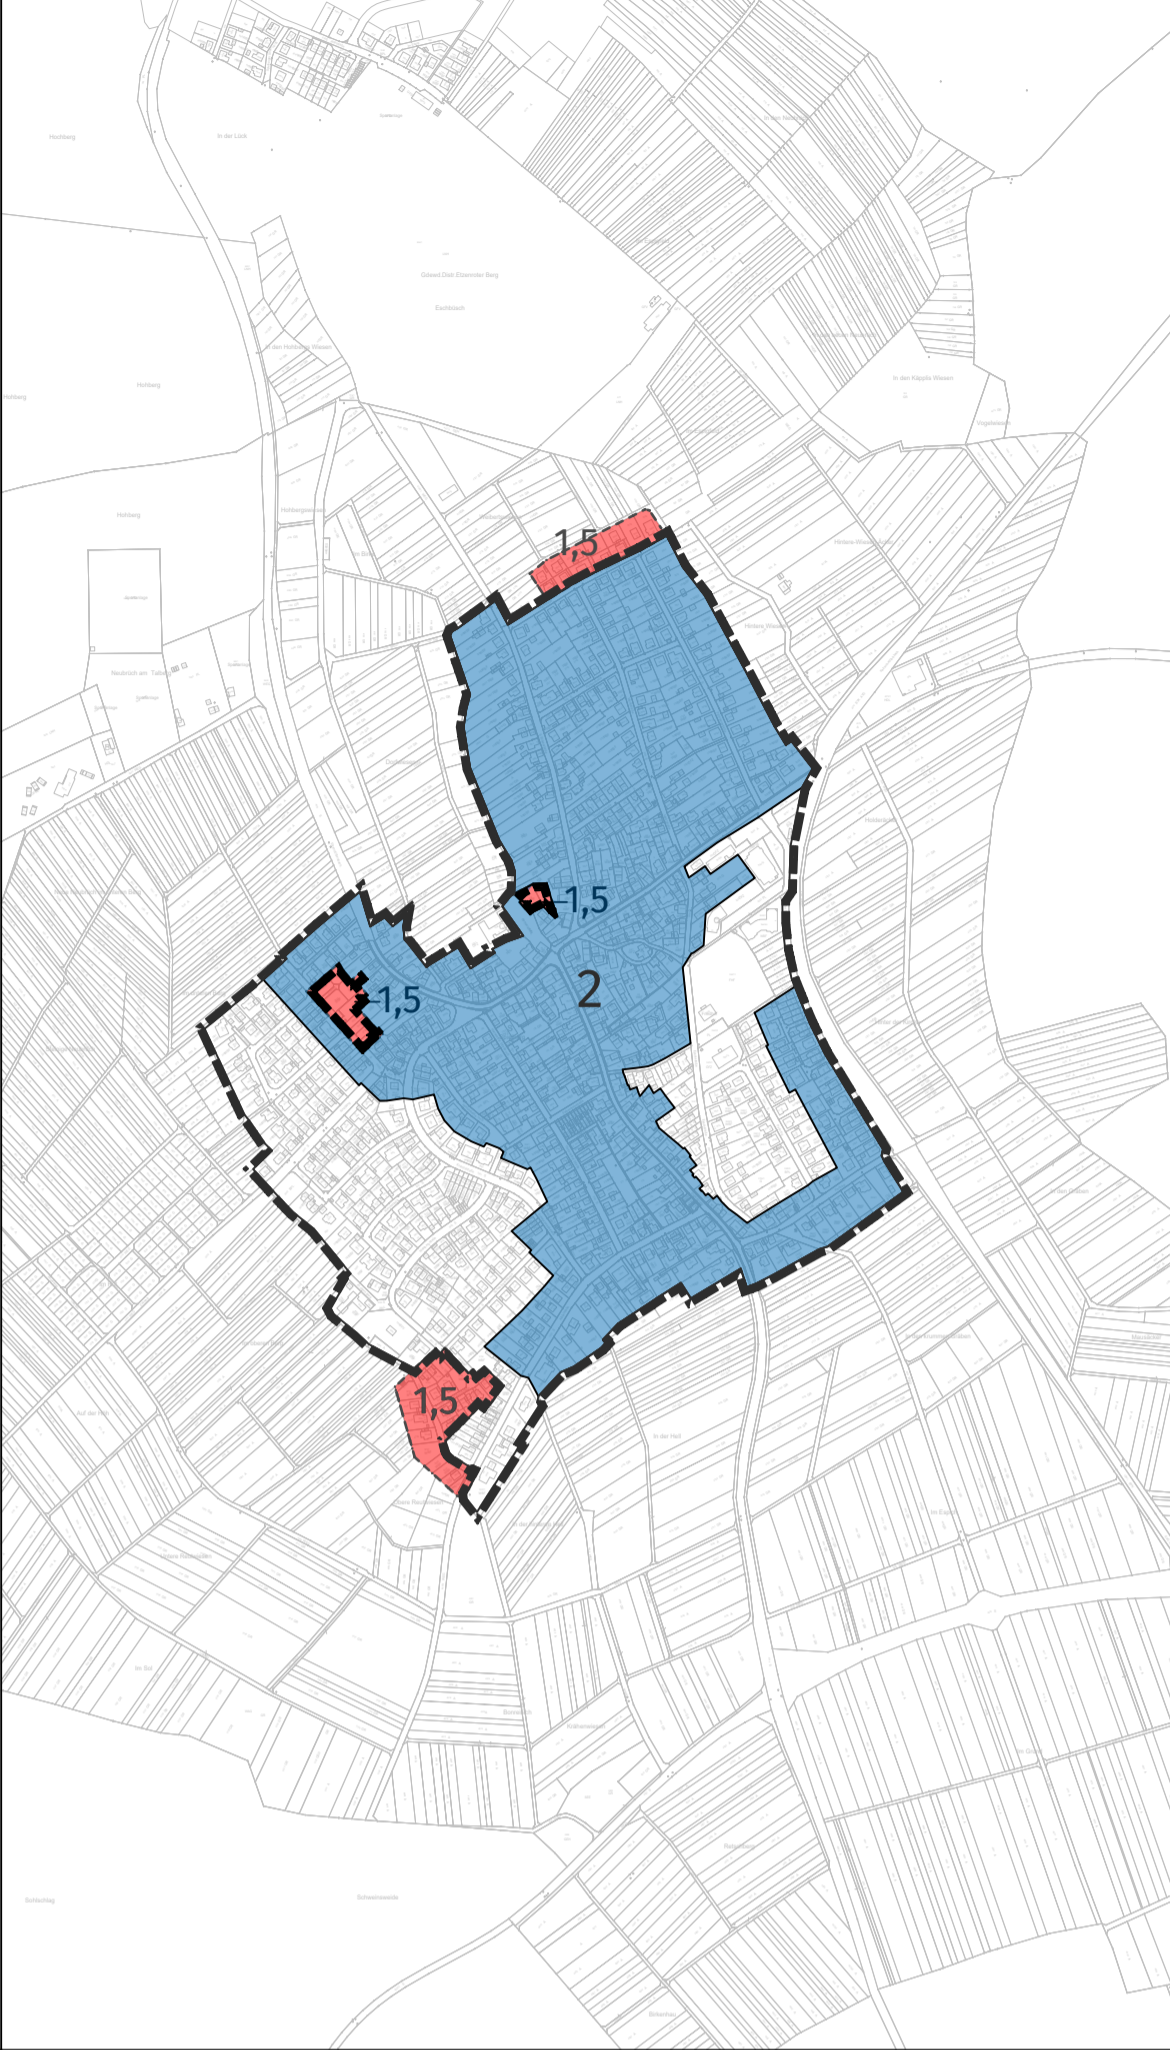

Spielberg

Ittersbach

Gemeinde Karlsbad
Stellplatzsatzung
 Planteil mit Geltungsbereich

- Legende**
- Stellplatzregelung durch Bebauungspläne (St/WE nach Einschrieb)
 - Bebauungsplan in Aufstellung mit Stellplatzverpflichtung (St/WE nach Einschrieb)
 - Belastungsbereich
 - Geltungsbereich

Karlsbad, den

Jens Timm, Bürgermeister

Maßstab: 1:10.000

Plan
A-2