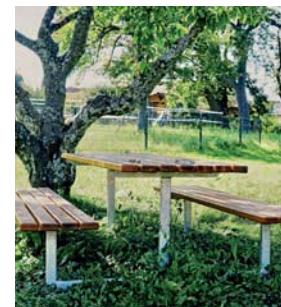

Auerbach Spielplatz Schulhof Grundschule und Kindergarten

4

Basketballkorb
Klettergeräte
Hangrutsche
Minirutsche

Nestschaukel
Sandkasten XXL
Federtiere
Schaukel

Spielhäuschen
Wasserspielbecken zum
„Läppern“
Balancierbalken

Die Kindertagesstätte kann außerhalb des Kindergartenbetriebs von allen Kindern genutzt werden!

MUTSCHELBACH

mit 5 Spiel-, Sport- und Aktivplätzen
für Kinder und Jugendliche

1	Spielplatz Falzäcker	Seite 52
2	Spielplatz In der Au	Seite 54
3	Spielplatz Sonnenberg	Seite 55
4	Spielplatz Schulhof Grundschule	Seite 56
4	Bouleplatz mit Pavillon an der Lindenstraße	Seite 58

Mutschelbach Spielplatz Falzäcker

1

Kletter-Rutsch-Kombination
Schaukel
Wippen

SONSTIGES:
Picknicktisch

Mutschelbach Spielplatz In der Au

2

Spielhäuschen
Federtiere
Hangrutsche
Klettergerät
Sandkasten

SONSTIGES:
Picknicktisch