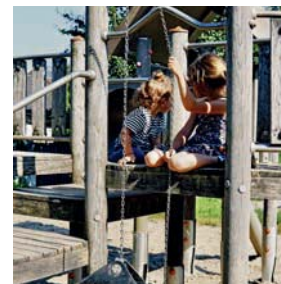

Auerbach Spielplatz Schulhof Grundschule und Kindergarten

4

Basketballkorb
Klettergeräte
Hangrutsche
Minirutsche

Nestschaukel
Sandkasten XXL
Federtiere
Schaukel

Spielhäuschen
Wasserspielbecken zum
„Läppern“
Balancierbalken

Die Kindertagesstätte kann außerhalb des Kindergartenbetriebs von allen Kindern genutzt werden!

MUTSCHELBACH

mit 5 Spiel-, Sport- und Aktivplätzen
für Kinder und Jugendliche

1	Spielplatz Falzäcker	Seite 52
2	Spielplatz In der Au	Seite 54
3	Spielplatz Sonnenberg	Seite 55
4	Spielplatz Schulhof Grundschule	Seite 56
4	Bouleplatz mit Pavillon an der Lindenstraße	Seite 58

Mutschelbach Spielplatz Falzäcker

1

Kletter-Rutsch-Kombination
Schaukel
Wippen

SONSTIGES:
Picknicktisch

Mutschelbach Spielplatz In der Au

2

Spielhäuschen
Federtiere
Hangrutsche
Klettergerät
Sandkasten

SONSTIGES:
Picknicktisch