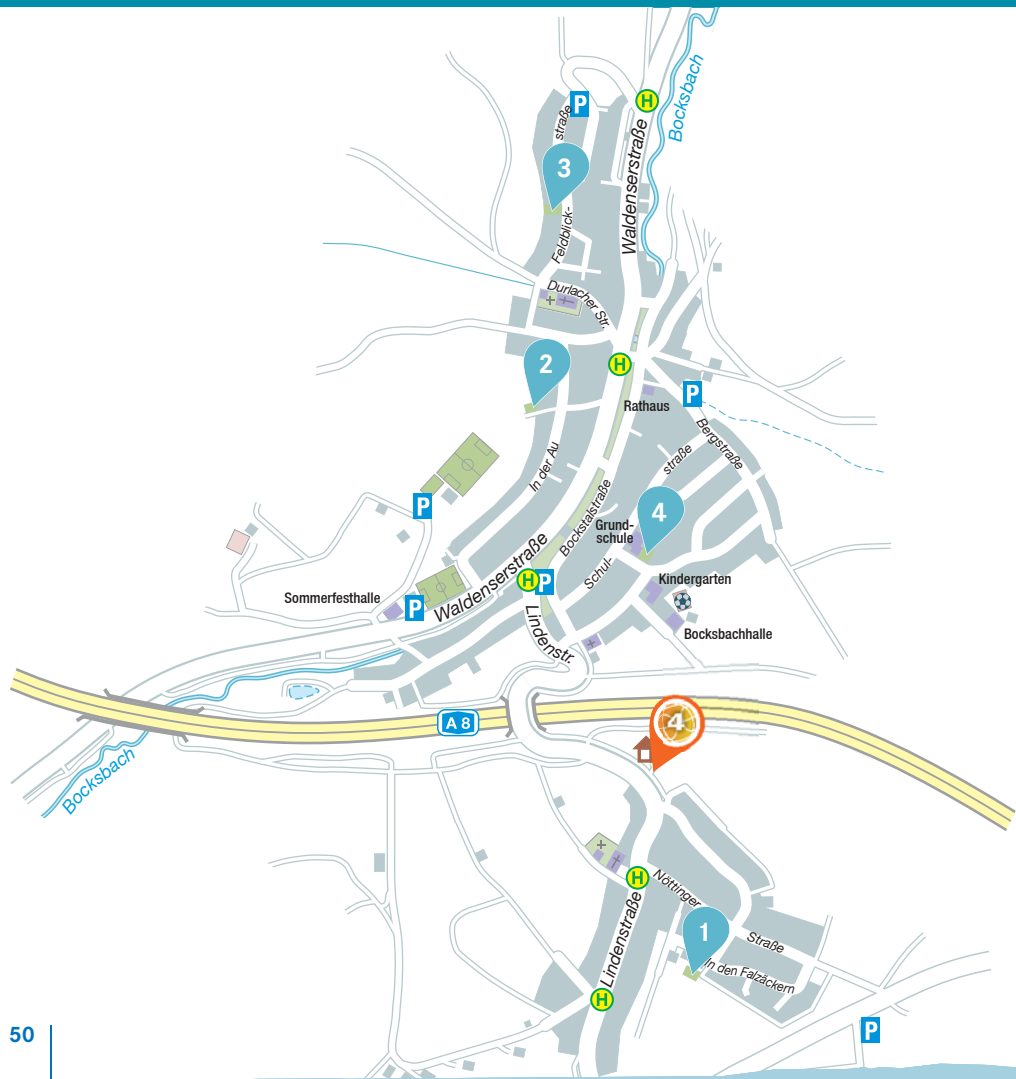

während der Schulferien:

Mo. – Sa. 10:00–20:00 Uhr

AUERBACH

mit 4 Spiel-, Sport- und Aktivplätzen
für Kinder und Jugendliche

1	Spielplatz Poststraße	Seite 44
2	Spielplatz Danziger Straße	Seite 46
3	Spielplatz Schulhof Grundschule und Kindergarten	Seite 48
4	Kleinspielfeld beim Sportplatz	Seite 47

Auerbach Spielplatz Schulhof Grundschule und Kindergarten

4

Basketballkorb
Klettergeräte
Hangrutsche
Minirutsche

Nestschaukel
Sandkasten XXL
Federtiere
Schaukel

Spielhäuschen
Wasserspielbecken zum
„Läppern“
Balancierbalken

Die Kindertagesstätte kann außerhalb des Kindergartenbetriebs von allen Kindern genutzt werden!

MUTSCHELBACH

mit 5 Spiel-, Sport- und Aktivplätzen
für Kinder und Jugendliche

1	Spielplatz Falzäcker	Seite 52
2	Spielplatz In der Au	Seite 54
3	Spielplatz Sonnenberg	Seite 55
4	Spielplatz Schulhof Grundschule	Seite 56
4	Bouleplatz mit Pavillon an der Lindenstraße	Seite 58