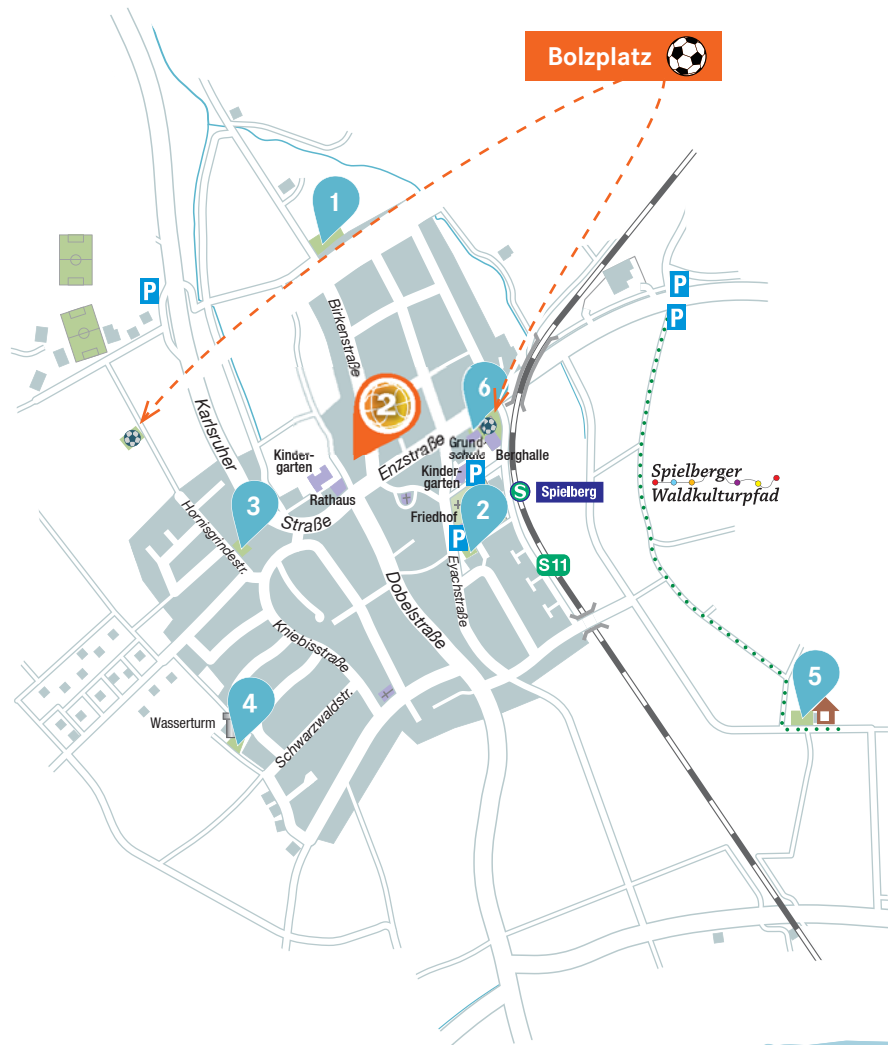

Langensteinbach Bikeanlage/Pumptrack

9

Beliebt bei Groß und Klein – vom Anfänger bis zum Könnler: hier findet jeder seinen Parcours.

Bei welcher Blume hat die Biene ihren Nektar gesammelt?

Wie oft kannst Du Karli auf dieser Seite entdecken?

Außerdem freut er sich bestimmt über etwas mehr Farbe auf der Seite!

SPIELBERG

mit 6 Spiel-, Sport- und Aktivplätzen
für Kinder und Jugendliche

1	Spielplatz Birkenstraße	Seite 26
2	Spielplatz Eyachstraße	Seite 27
3	Spielplatz Hornsgründestraße	Seite 28
4	Spielplatz am Wasserturm	Seite 29
5	Spielstationen am Waldkulturpfad	Seite 30
6	Spielplatz Schulhof Grundschule	Seite 32
2	Bouleplatz bei der Traube	Seite 58

Spielberg Spielplatz Birkenstraße

1

Balltrichter
Sandkasten
Doppel-Schaukel

Rutsche/Spielturm
Wippe

SONSTIGES:
Picknicktisch
Der Spielplatz ist rundum eingezäunt.

Spielberg Spielplatz Eyachstraße

2

Rutsche
Doppelschaukel
Sandkasten
Spielhaus