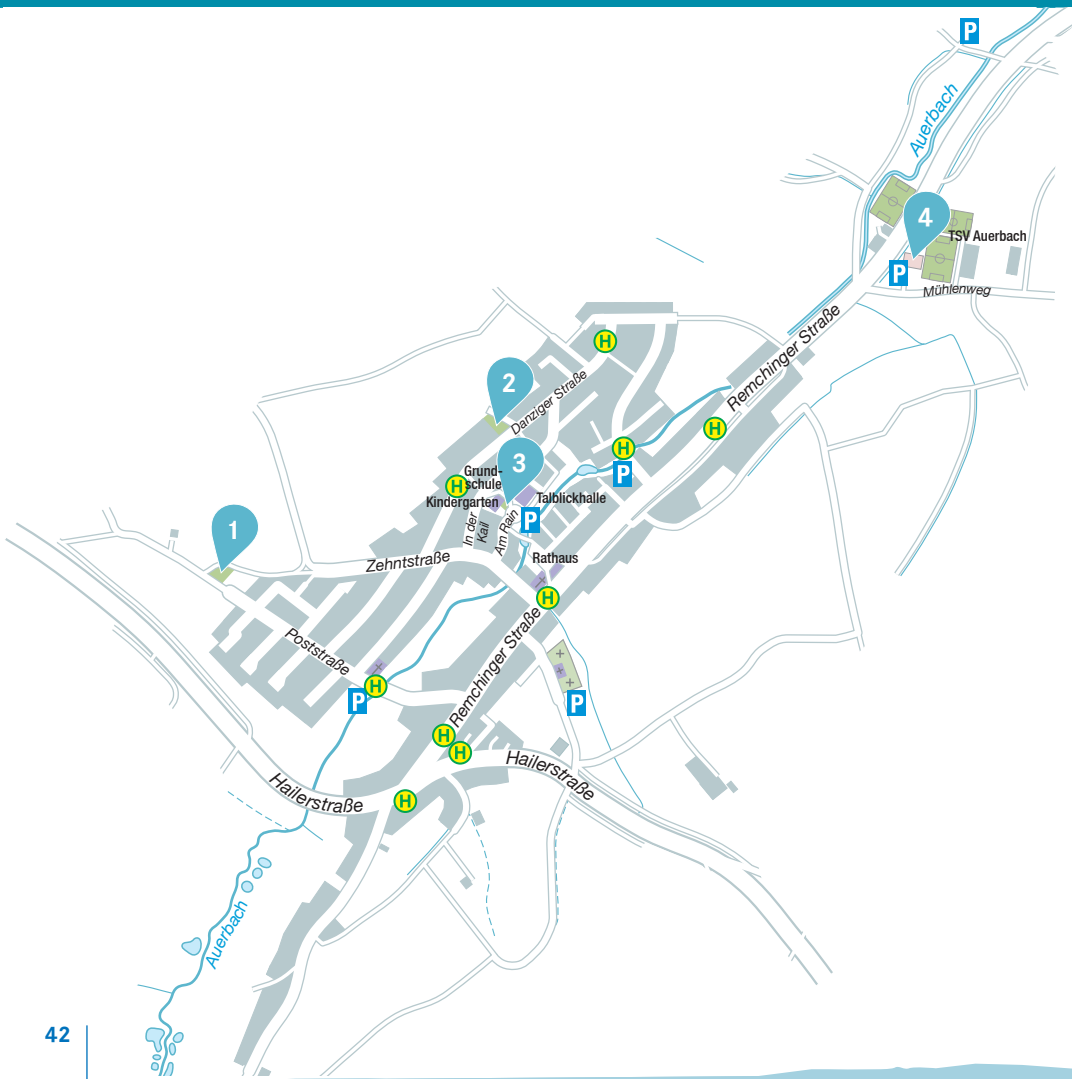

Ittersbach Spielbereiche an der Grundschule

4

Kleinspielfeld
Kletterkombi
Sitzholzrunde & Sitzstämme
Radverkehrsübungsbereich

Öffnungszeiten:

während der Schulzeit:

Mo. – Fr. 14:00–20:00 Uhr • Sa. 10:00–20:00 Uhr

während der Schulferien:

Mo. – Sa. 10:00–20:00 Uhr

AUERBACH

mit 4 Spiel-, Sport- und Aktivplätzen
für Kinder und Jugendliche

1	Spielplatz Poststraße	Seite 44
2	Spielplatz Danziger Straße	Seite 46
3	Spielplatz Schulhof Grundschule und Kindergarten	Seite 47
4	Kleinspielfeld beim Sportplatz	Seite 48