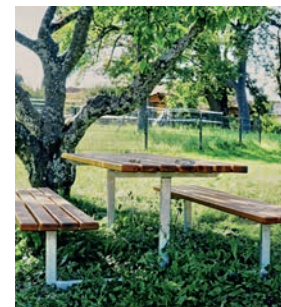

4

Basketballkorb
Klettergeräte
Hangrutsche
Minirutsche

Nestschaukel
Sandkasten XXL
Federtiere
Schaukel

Spielhäuschen
Wasserspielbecken zum
„Läppern“
Balancierbalken

Die Kindertenspielfläche kann außerhalb des Kindergartenbetriebs von allen Kindern genutzt werden!

MUTSCHELBACH

mit 5 Spiel-, Sport- und Aktivplätzen
für Kinder und Jugendliche

- | | | |
|---|--|----------|
| 1 | Spielplatz Falzäcker | Seite 52 |
| 2 | Spielplatz In der Au | Seite 54 |
| 3 | Spielplatz Sonnenberg | Seite 55 |
| 4 | Spielplatz Schulhof Grundschule | Seite 56 |
| 4 | Bouleplatz mit Pavillon zwischen Ober- und Untermutschelbach | |

Mutschelbach Spielplatz Falzäcker

1

Kletter-Rutsch-Kombination
Schaukel
Wippen

SONSTIGES:
Picknicktisch

Mutschelbach Spielplatz In der Au

2

Spielhäuschen
Federtiere
Hangrutsche
Klettergerät
Sandkasten

SONSTIGES:
Picknicktisch