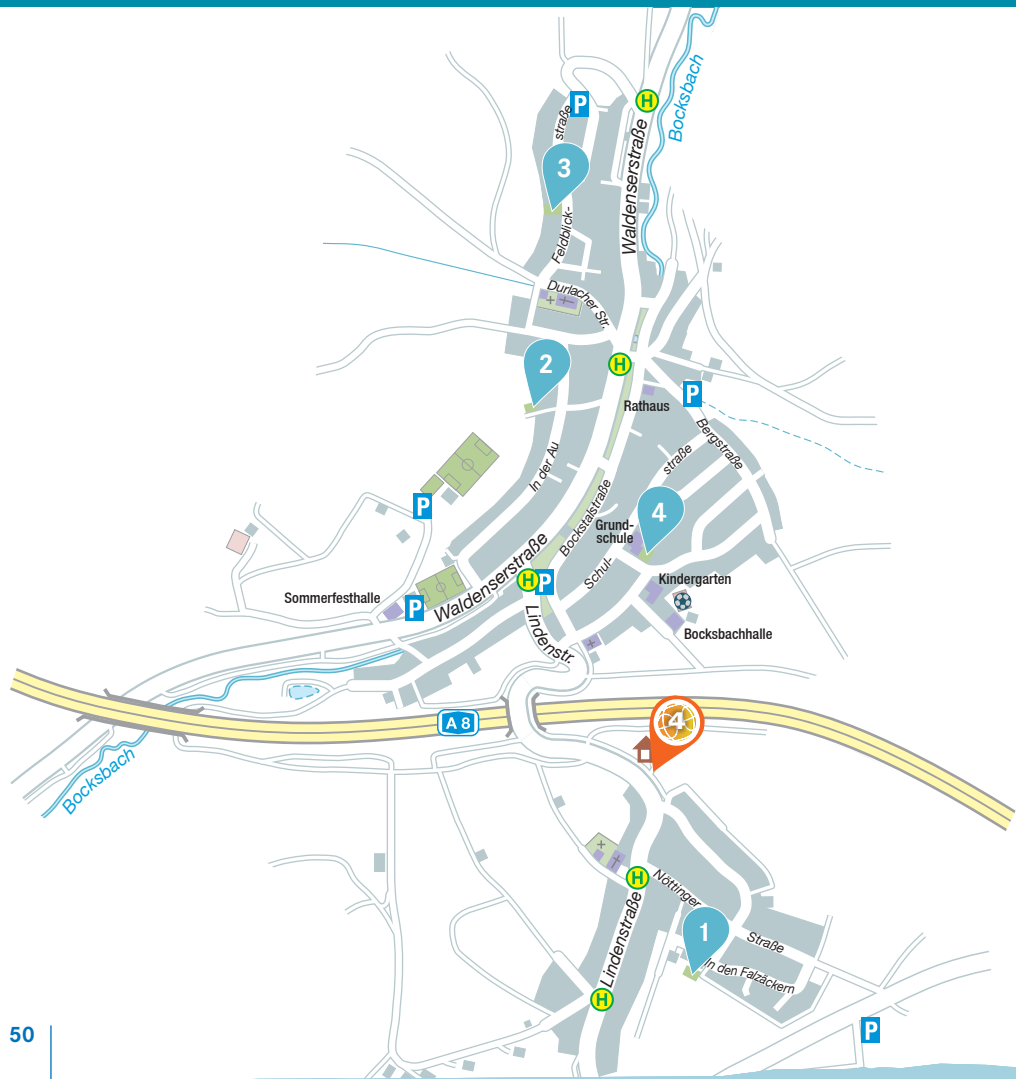

während der Schulferien:

Mo. – Sa. 10:00–20:00 Uhr

AUERBACH

mit 4 Spiel-, Sport- und Aktivplätzen
für Kinder und Jugendliche

1	Spielplatz Poststraße	Seite 44
2	Spielplatz Danziger Straße	Seite 46
3	Spielplatz Schulhof Grundschule und Kindergarten	Seite 47
4	Kleinspielfeld beim Sportplatz	Seite 48

2

Schneckenwippe
Kletter-Rutsch-Turm
Nestschaukel
Sandspielanlage
Schaukel
Tischtennisplatte
Zeltspielhaus

Auerbach Kleinspielfeld beim Sportplatz

3

Hier üben die Fußballstars von morgen!

Auerbach Spielplatz Schulhof Grundschule und Kindergarten

MUTSCHELBACH

mit 5 Spiel-, Sport- und Aktivplätzen
für Kinder und Jugendliche

- | | | |
|---|--|----------|
| 1 | Spielplatz Falzäcker | Seite 52 |
| 2 | Spielplatz In der Au | Seite 54 |
| 3 | Spielplatz Sonnenberg | Seite 55 |
| 4 | Spielplatz Schulhof Grundschule | Seite 56 |
| 4 | Bouleplatz mit Pavillon zwischen Ober- und Untermutschelbach | |