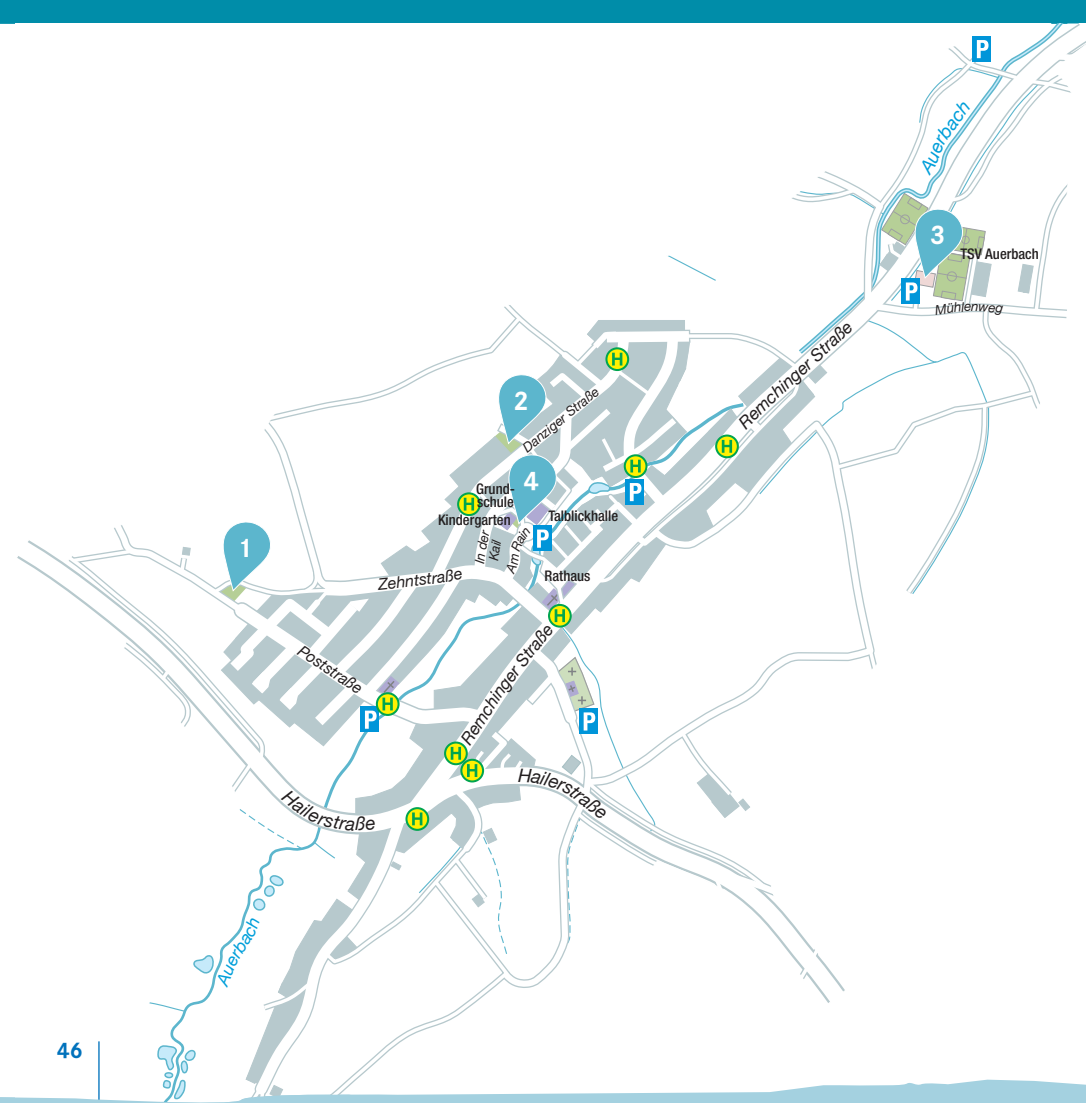

Sandkasten
SONSTIGES:
Picknicktisch

Ittersbach Spielbereiche an der Grundschule

4

Kleinspielfeld
Kletterkombi
Sitzholzrunde & Sitzstämme
Radverkehrsübungsbereich

Öffnungszeiten:

während der Schulzeit:

Mo. – Fr. 14:00–20:00 Uhr • Sa. 10:00–20:00 Uhr

während der Schulferien:

Mo. – Sa. 10:00–20:00 Uhr

AUERBACH

mit 4 Spiel-, Sport- und Aktivplätzen
für Kinder und Jugendliche

| | | |
|---|--|----------|
| 1 | Spielplatz Poststraße | Seite 48 |
| 2 | Spielplatz Danziger Straße | Seite 50 |
| 3 | Kleinspielfeld beim Sportplatz | Seite 51 |
| 4 | Spielplatz Schulhof Grundschule und Kindergarten | Seite 52 |