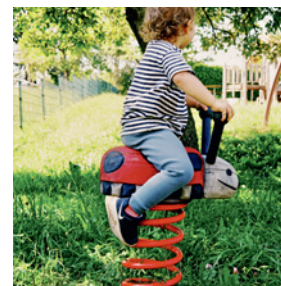

Von der träumerischen Vogelnechtschaukel am Waldkulturpfad bis zu sportlich herausfordernden Anlagen, wie der Pumptrack, ist für jede Altersgruppe etwas dabei. Bewegung macht Spaß – also los geht's!

Seien Sie herzlich begrüßt.

4

Basketballkorb
Klettergeräte
Hängebrücke
Minirutsche

Nestschaukel
Sandkasten XXL
Federtiere
Schaukel

Spielhäuschen
Wasserspielbecken zum
„Läppern“
Balancierbalken

Die Kindertagespielfläche kann außerhalb des Kindergartenbetriebs von allen Kindern genutzt werden!

MUTSCHELBACH

mit 5 Spiel-, Sport- und Aktivplätzen
für Kinder und Jugendliche

- | | | |
|---|---|----------|
| 1 | Spielplatz Falzäcker | Seite 56 |
| 2 | Spielplatz In der Au | Seite 58 |
| 3 | Spielplatz Sonnenberg | Seite 59 |
| 4 | Spielplatz Schulhof Grundschule | Seite 60 |
| 4 | Bouleplatz mit Pavillon an der Lindenstraße | Seite 63 |

Mutschelbach Spielplatz Falzäcker

1

Kletter-Rutsch-
Kombination
Schaukel

Wippen
Federtier

SONSTIGES:
Picknicktisch

Mutschelbach Spielplatz In der Au

2

Spielhäuschen
Federtiere
Hangrutsche
Klettergerät
Sandkasten