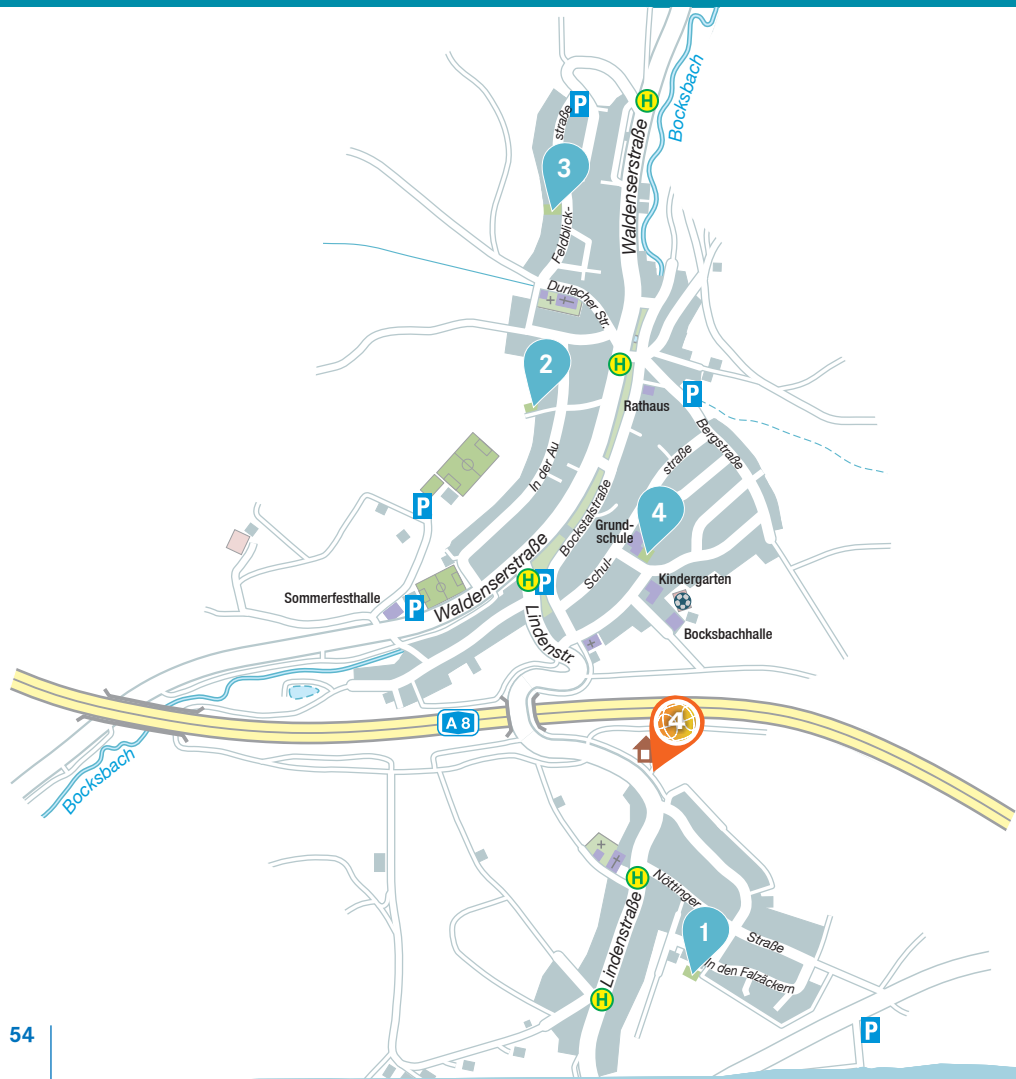

während der Schulferien:

Mo. – Sa. 10:00–20:00 Uhr

AUERBACH

mit 4 Spiel-, Sport- und Aktivplätzen
für Kinder und Jugendliche

| | | |
|---|--|----------|
| 1 | Spielplatz Poststraße | Seite 48 |
| 2 | Spielplatz Danziger Straße | Seite 50 |
| 3 | Kleinspielfeld beim Sportplatz | Seite 51 |
| 4 | Spielplatz Schulhof Grundschule und Kindergarten | Seite 52 |

2

Schneckenwippe
Kletter-Rutsch-Turm
Nestschaukel
Sandspielanlage
Schaukel
Tischtennisplatte
Zeltspielhaus

Auerbach Kleinspielfeld beim Sportplatz

3

Hier üben die Fußballstars von morgen!

Auerbach Spielplatz Schulhof Grundschule und Kindergarten

MUTSCHELBACH

mit 5 Spiel-, Sport- und Aktivplätzen
für Kinder und Jugendliche

- | | | |
|---|---|----------|
| 1 | Spielplatz Falzäcker | Seite 56 |
| 2 | Spielplatz In der Au | Seite 58 |
| 3 | Spielplatz Sonnenberg | Seite 59 |
| 4 | Spielplatz Schulhof Grundschule | Seite 60 |
| 4 | Bouleplatz mit Pavillon an der Lindenstraße | Seite 63 |